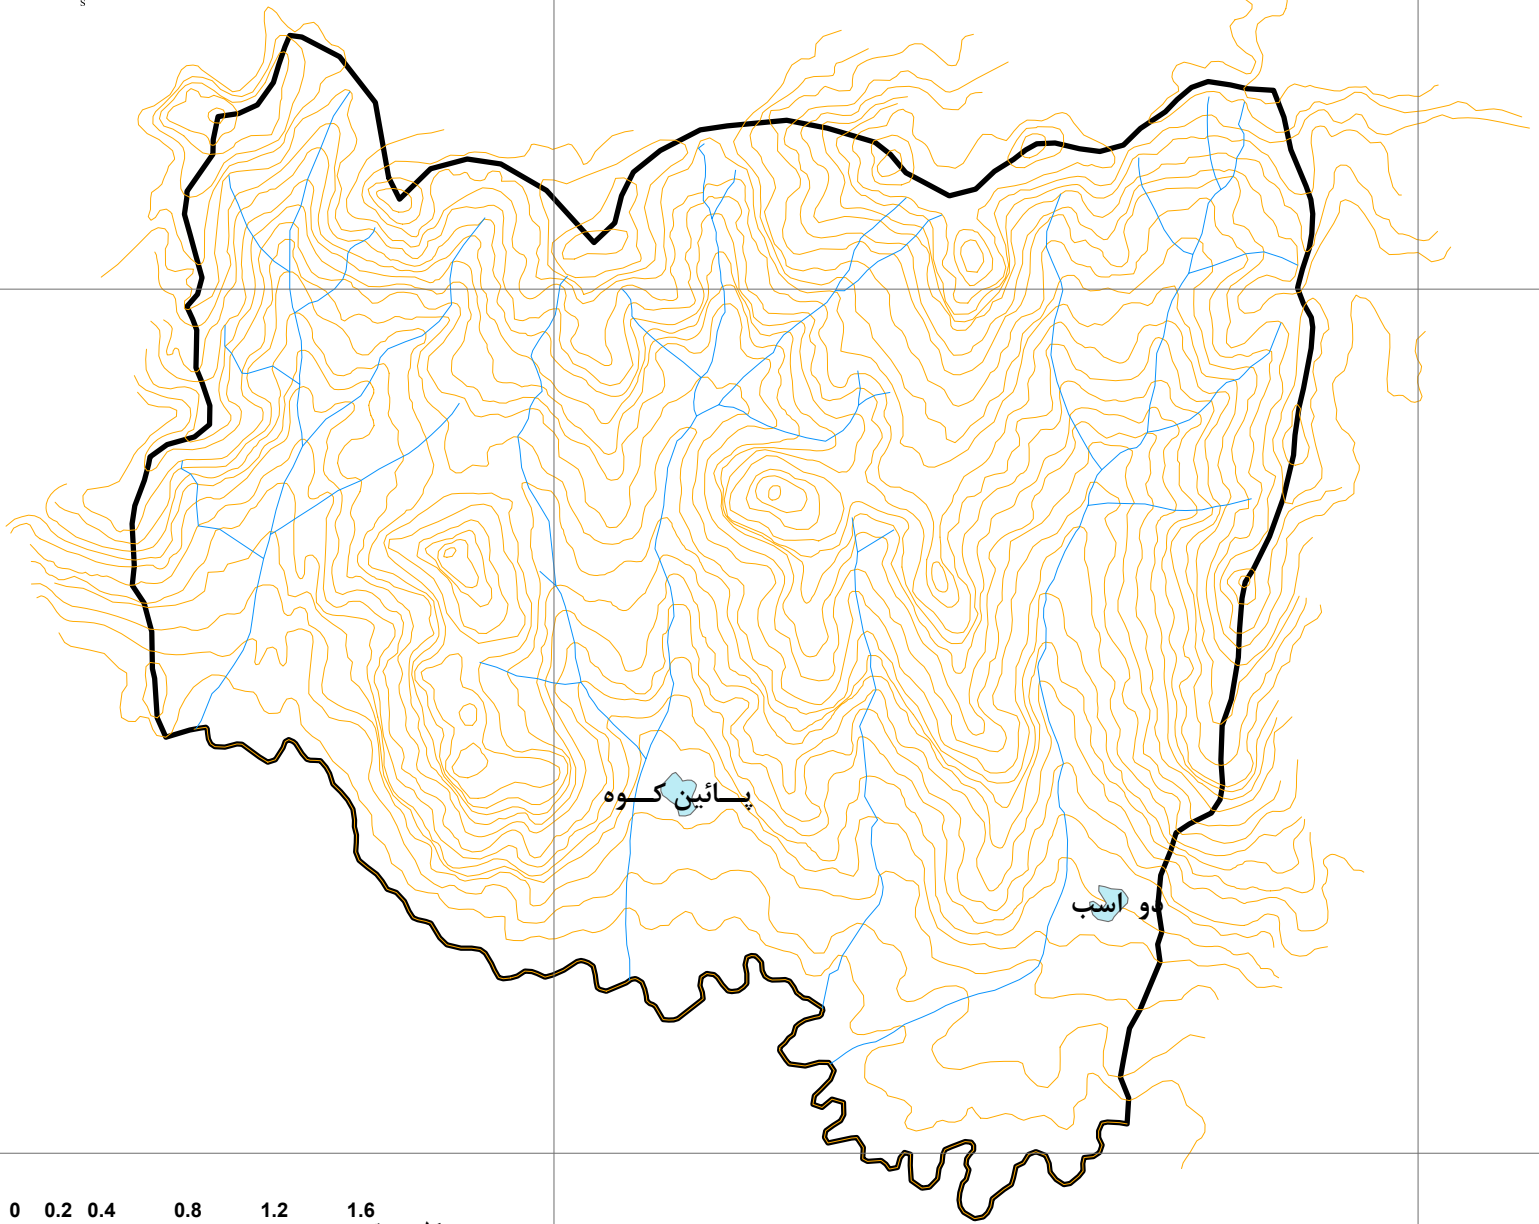

280000.000000

284000.000000

عنوان نقشه :
حوزه آبخیز پایین کوه

راهنما

- آبادی
- مرز حوزه
- آبراهه
- منحنی میزان

4068000.000000

4068000.000000

4064000.000000

4064000.000000

280000.000000

284000.000000

اداره کل منابع طبیعی و	
آبخیزداری استان زنجان	
معاونت آبخیزداری استان زنجان	
شماره نقشه	مقیاس
1:35,000	